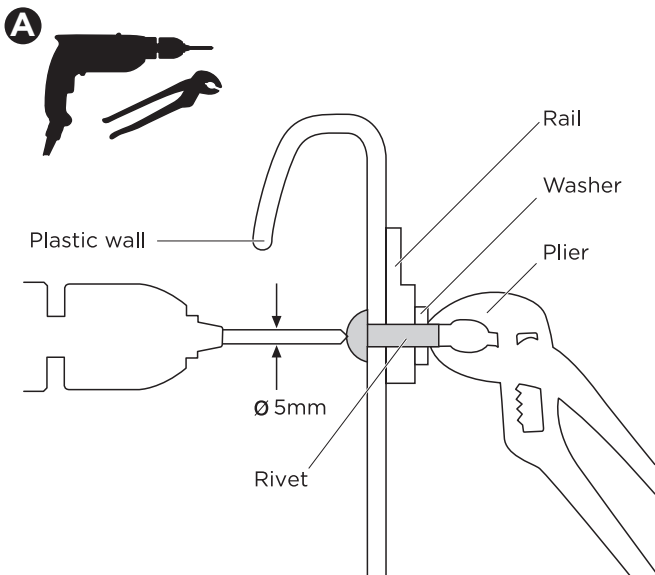

Sparepart No 1500001001 - 1500001250

Key

No N001-N250

Sparepart No 1500002001 - 1500002250

Thule Motion XT

6292, 6295, 6296, 6297, 6298, 6299

THULE
SWEDEN

» PART OF THULE GROUP