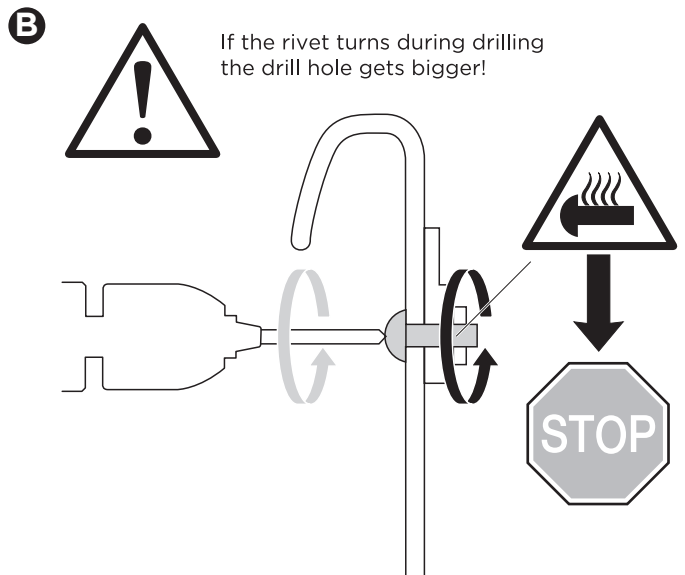

Sparepart No 1500001001 - 1500001250

Key

No N001-N250

Sparepart No 1500002001 - 1500002250

Thule Motion XT

6292, 6295, 6296, 6297, 6298, 6299

THULE
SWEDEN

» PART OF THULE GROUP